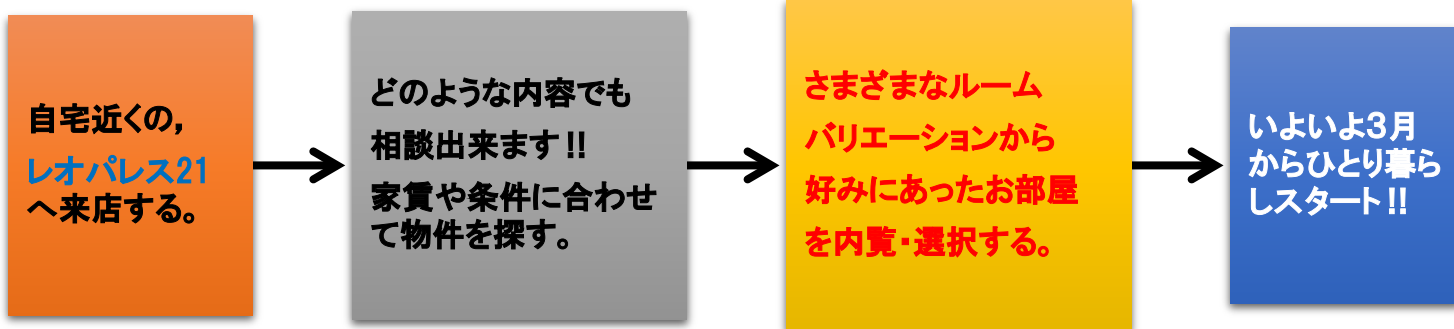

お部屋探しのご案内

日本大学商学部から新入生の皆様へ

年末年始、年度末は、卒業・入学だけではなく社会人の引越しも多い季節です。立地や新築など条件の良い物件は、数が少ないので、日本大学提携業者レオパレス21へ早めに相談しましょう!!

1 自宅近くで相談・内覧!! (地元で部屋探し完了型)

レオパレス21は、国内外に300店舗以上の支店があり、内覧から契約手続きまで、お住まいの都道府県内で可能です。しかも、レオパレスのお部屋は企画化されたデザインなので、全国どこでも住みたいお部屋と同じタイプのお部屋を見学できます。詳細は、お電話でお問合せください。

【お問合せ】 0120-977-721 (10:00~20:00)

【店舗一覧】 <http://www.leopalace21.com/center/index.html>

2 商学部・住む街場所を見たい!! (住む街で部屋探し型)

やっぱり住む部屋・住む街を見たい!! 商学部とレオパレス21では、学生のお部屋探しを、全力でサポートしています。来校・来店する日程が決まりましたらご連絡ください。

【電話】 0120-977-721 (10:00~20:00)