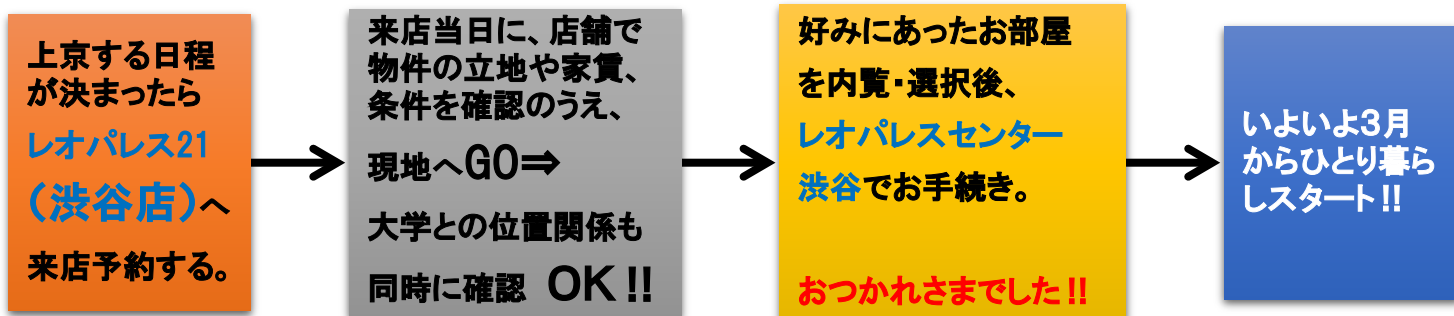

2 商学部・住む街場所を見たい!! (住む街で部屋探し型)

やっぱり住む部屋・住む街を見たい!! 商学部とレオパレス21では、学生のお部屋探しを、全力でサポートしています。来校・来店する日程が決まりましたらご連絡ください。

【電話】 0120-977-721 (10:00~20:00)

担当店:レオパレスセンター渋谷