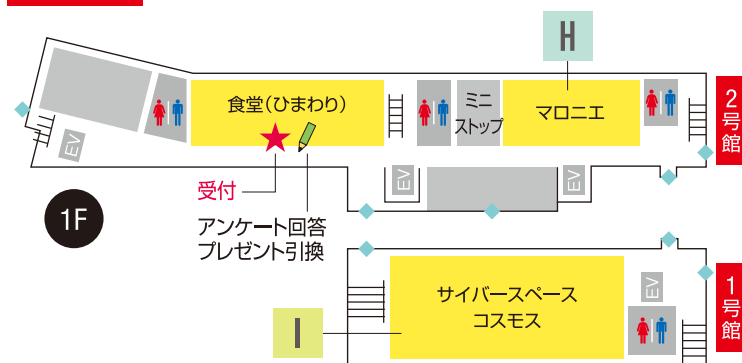

# FLOORGUIDE

商学部キャンパス

◀ 正門

▶ 南門

- ★ 受付
- ✎ アンケート回答  
プレゼント引換
- ♂ ♀ トイレ
- EV エレベーター
- 階段
- ◆ 出入口

※各教室への移動は階段をご利用ください。