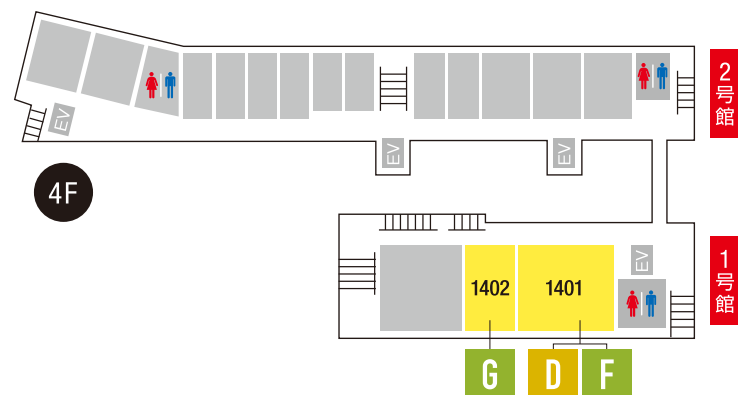

# FLOORGUIDE

商学部キャンパス

◀ 正門

▶ 南門

- ★ 受付
- ✎ アンケート回答  
プレゼント引換
- ♂ ♀ トイレ
- EV エレベーター
- 階段
- ◆ 出入口

※各教室への移動は階段をご利用ください。