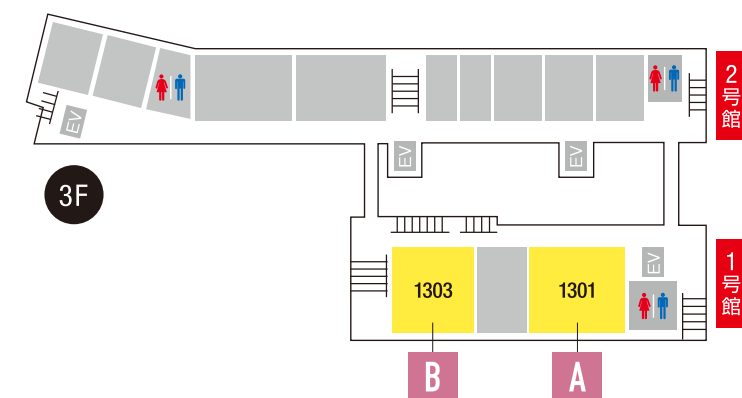

# FLOORGUIDE

商学部キャンパス

◀ 正門

▶ 南門

- ★ 受付
- ✎ アンケート回答  
プレゼント引換
- ♂ ♀ トイレ
- EV エレベーター
- 階段
- ◆ 出入口

※各教室への移動は階段をご利用ください。