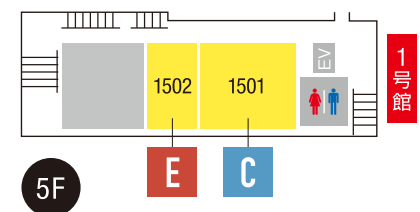

# FLOORGUIDE

商学部キャンパス

◀ 正門

▶ 南門

- ★ 受付
- ✎ アンケート回答  
プレゼント引換
- ♂ ♀ トイレ
- EV エレベーター
- 階段
- ◆ 出入口

※各教室への移動は階段をご利用ください。