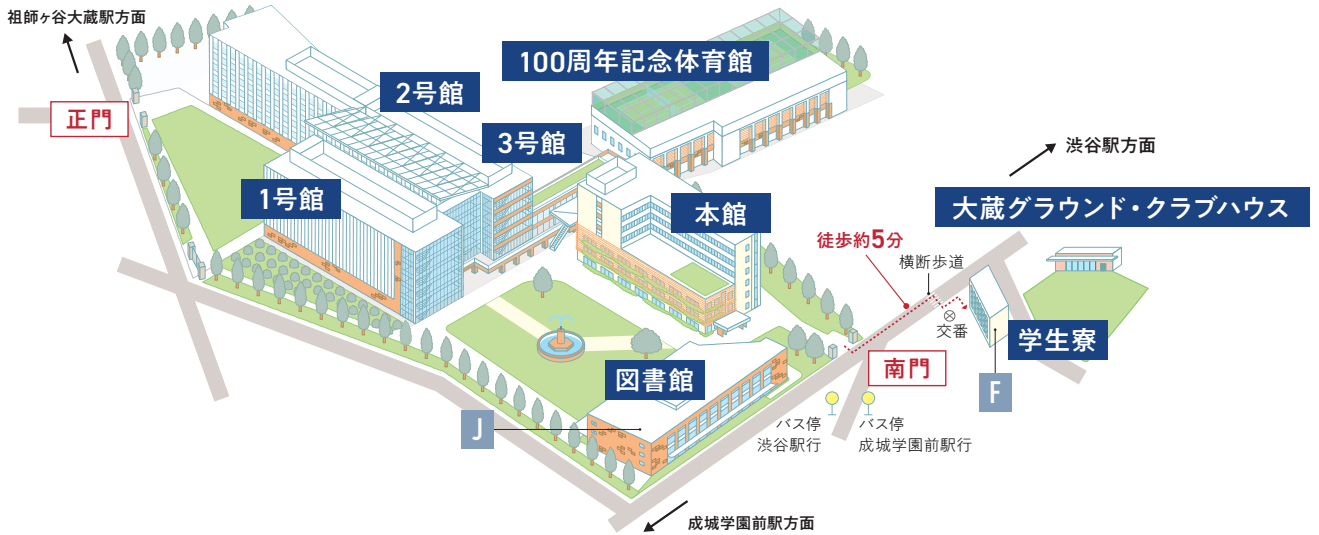

# MAP 商学部キャンパス

# FLOOR GUIDE 商学部キャンパス フロアガイド

※各教室への移動は階段をご利用ください。

- ★ 受付
- 📦 グッズ受取所
- 🚻 トイレ
- ♿️ だれでもトイレ
- EV エレベーター
- 🪜 階段
- ◆ 出入口