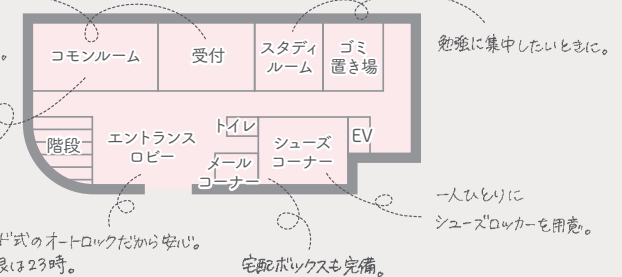

最新設備が充実!
セキュリティも万全で
安心して暮らせる。

みんなと仲良くなれる
ルームシェアタイプ。
プライバシーもしっかり確保。

商学部キャンパスまで徒歩5分。
買い物も交通も便利な立地。

ルームメイトとの共同生活もここで。

「ミネルヴァKINUTA」の主な設備

居室設備

エアコン・机・椅子・クローゼット・可動棚付収納・収納付ベッド・洗面台・バスルーム・トイレ・物干し竿(ペランダ用)・カーテン・Wi-Fi対応

居室共用設備

ミニキッチン(IHコンロ、流し台)・冷蔵庫・電子レンジ・テーブル・椅子・ゴミ箱

その他の共用設備

ランドリールーム(コイン式)・シューズボックス・メールボックス・宅配ボックス・コモンルーム・スタディールーム・駐輪場

個人で準備するもの

IH用調理器具(鍋等)/炊飯器/寝具セット(枕、掛布団、敷布団)^{*1}/テレビ^{*2}

^{*1} 有料レンタルあり

^{*2} テレビ等を持ち込まれる場合は、放送法に基づきNHK受信料が発生します。

設備が充実したプライベートな空間

ルームメイトとシェアする共用スペース

自分専用のお風呂とトイレを設置

寮生が共同で利用するランドリールーム

勉強に集中したいときのスタディールーム

寮生が集まれるコモンルーム

日本大学商学部 ミネルヴァKINUTA

〒157-8570 東京都世田谷区砧5-2-1