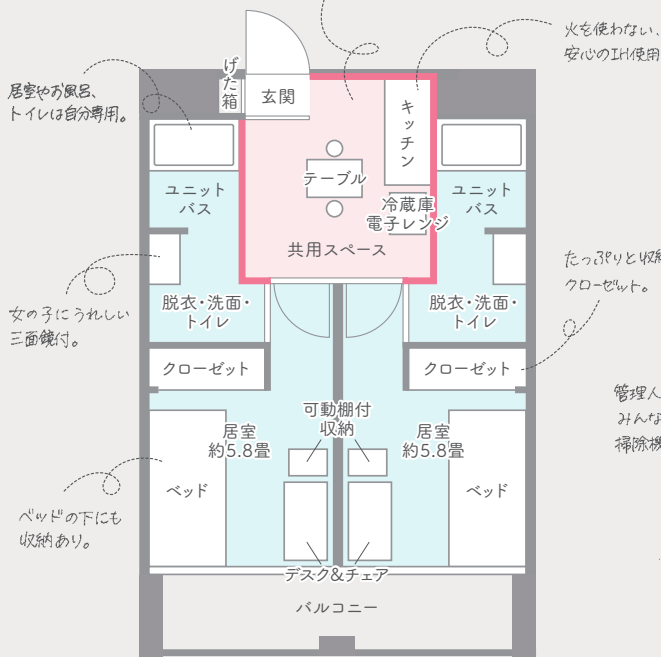

「ミネルヴァKINUTA」は女子学生だけの学生寮。 だから初めての東京暮らしも安心・快適。

「一人暮らしと勉強を両立できる?」「何事もなく安全に暮らせる?」「大きな災害が起こったら頼れる人がいない…。初めての東京、大学、そして一人暮らし。ご本人にもご両親にも希望と不安があることと思います。そんなご家族に日本大学商学部が運営する女子寮「ミネルヴァKINUTA」をご紹介します。

「ミネルヴァKINUTA」のPOINT!

最新設備が充実!
セキュリティも万全で
安心して暮らせる。

みんなと仲良くなれる
ルームシェアタイプ。
プライバシーもしっかり確保。

商学部キャンパスまで徒歩5分。
買い物も交通も便利な立地。

ルームメイトとの共同生活もここで。

「ミネルヴァKINUTA」の主な設備

居室設備

エアコン・机・椅子・クローゼット・可動棚付収納・収納付ベッド・洗面台・バスルーム・トイレ・物干し竿(ペランダ用)・カーテン・Wi-Fi対応