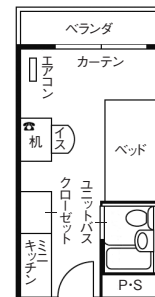

男女寮

ドーミー祖師ヶ谷大蔵

日本大学商学部
提携
特別料金
(入寮費半額)

大学まで
徒歩8分の
好立地

所在地 東京都世田谷区砧3-34-25
交通 小田急線「祖師ヶ谷大蔵」駅
徒歩約10分
通学時間 徒歩約8分
建物 鉄筋コンクリート造3階建
居室 洋室11.75~18.46㎡
(全室個室)
定員 144名

1か月にかかる費用(半年払い・年払いもあります)

食事別 **77,000円** ~ 食事込 **94,400円** ~

初期費用

入寮費		保証金
1年契約	150,000円 半額 → 75,000円	50,000円
2年契約	190,000円 半額 → 95,000円	
3年契約	250,000円 半額 → 125,000円	年間管理費
4年契約	270,000円 半額 → 135,000円	226,000円

特別料金
(入寮費半額)

※その他の費用の詳細については、HPをご確認ください。

男子寮

ドーミー世田谷桜丘

祖師ヶ谷大蔵駅より
電車乗車時間
約2分

所在地 東京都世田谷区桜丘4-9-12
交通 小田急線「千歳船橋」駅
徒歩約6分
通学時間 徒歩約25分
建物 鉄筋コンクリート造2階建
居室 7.29㎡(全室個室)
定員 52名

1か月にかかる費用(半年払い・年払いもあります)

食事込 **86,500円** ~

初期費用

入寮費		保証金
1年契約	130,000円	50,000円
2年契約	160,000円	
3年契約	220,000円	年間管理費
4年契約	240,000円	226,000円

※その他の費用の詳細については、HPをご確認ください。

女子寮

ドーミー千歳船橋

祖師ヶ谷大蔵駅より
電車乗車時間
約2分

所在地 東京都世田谷区船橋1-16-15
交通 小田急線「千歳船橋」駅
徒歩約4分
通学時間 徒歩約25分
建物 鉄筋コンクリート造4階建
居室 洋室12.82~18.91㎡
(全室個室)
定員 35名

1か月にかかる費用(半年払い・年払いもあります)

食事別 **75,100円** ~ 食事込 **92,500円** ~

初期費用

入寮費		保証金
1年契約	150,000円	50,000円
2年契約	190,000円	
3年契約	250,000円	年間管理費
4年契約	270,000円	236,000円

※その他の費用の詳細については、HPをご確認ください。

体験入館のご案内

オープンキャンパスや入学試験などにあわせて利用可能! 学生会館の空気を感じてみよう! 先輩や館長・寮母さんが相談のってくれるよ!

※日・祝・その他定休日には
食事はありません。

見学も
随時受付中!

体験入館・見学のお申し込み

学生会館事務局

0120-88-1030

新生活をドーミーが支援!

就学支援プログラム

受付期間 2020年6月1日→2021年3月31日

新型コロナウイルスの感染拡大に伴い様々な経済活動が停滞する中、学費や一人暮らしにかかる費用の捻出が困難な状況にある学生様が、安心して学業に励むことができるよう経済面で支援するプログラムです。

※お申込みには審査があり、結果によってはご希望に添えない場合があります。

01

申込時の契約金
準備不要
&
保証金免除

02

2食付きの月額寮費
月々の
分割払い **3万円**

※端数は初回支払い時に加算

03

分割手数料が
実質
年利 **0.0%**
手数料は不要

就学支援プログラムに関するお問い合わせ・お申込み

株式会社共立ファイナンシャルサービス

03-5295-7992

<https://www.kfsweb.co.jp>

就学支援プログラム 検索

入寮のお問い合わせ・お申し込み・見学予約・管理運営

株式会社共立メンテナンス 学生会館事務局 〒101-8621 東京都千代田区外神田2-18-8

0120-88-1030 FAX: 092-474-0753

電話受付時間 9:00 ~ 17:30(年末年始を除く ※4月~9月は平日のみ)