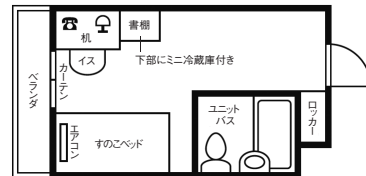

男女寮

ドーミー祖師ヶ谷大蔵

日本大学商学部
提携
特別料金
(入寮費半額)

大学まで
徒歩8分の
好立地

所在地 東京都世田谷区砧3-34-25
交通 小田急線「祖師ヶ谷大蔵」駅
徒歩約10分
通学時間 徒歩約8分
建物 鉄筋コンクリート造3階建
居室 洋室11.75~18.46㎡
(全室個室)
定員 144名

1か月にかかる費用(半年払い・年払いもあります)

食事別 **77,000円** ~ 食事込 **94,400円** ~