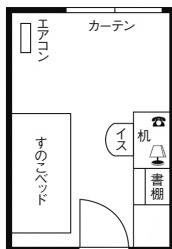

所在地 東京都世田谷区桜丘4-9-12
交通 小田急線「千歳船橋」駅
徒歩約6分
通学時間 徒歩約25分
建物 鉄筋コンクリート造2階建
居室 7.29㎡(全室個室)
定員 52名

1か月にかかる費用(半年払い・年払いもあります)

食事込 **86,500円** ~

初期費用

入寮費		保証金
1年契約	130,000円	50,000円
2年契約	160,000円	
3年契約	220,000円	年間管理費
4年契約	240,000円	226,000円

※その他の費用の詳細については、HPをご確認ください。

女子寮

ドーミー千歳船橋

祖師ヶ谷大蔵駅より
電車乗車時間
約2分

所在地 東京都世田谷区船橋1-16-15
交通 小田急線「千歳船橋」駅
徒歩約4分
通学時間 徒歩約25分
建物 鉄筋コンクリート造4階建
居室 洋室12.82~18.91㎡
(全室個室)
定員 35名

1か月にかかる費用(半年払い・年払いもあります)

食事別 **75,100円** ~ 食事込 **92,500円** ~